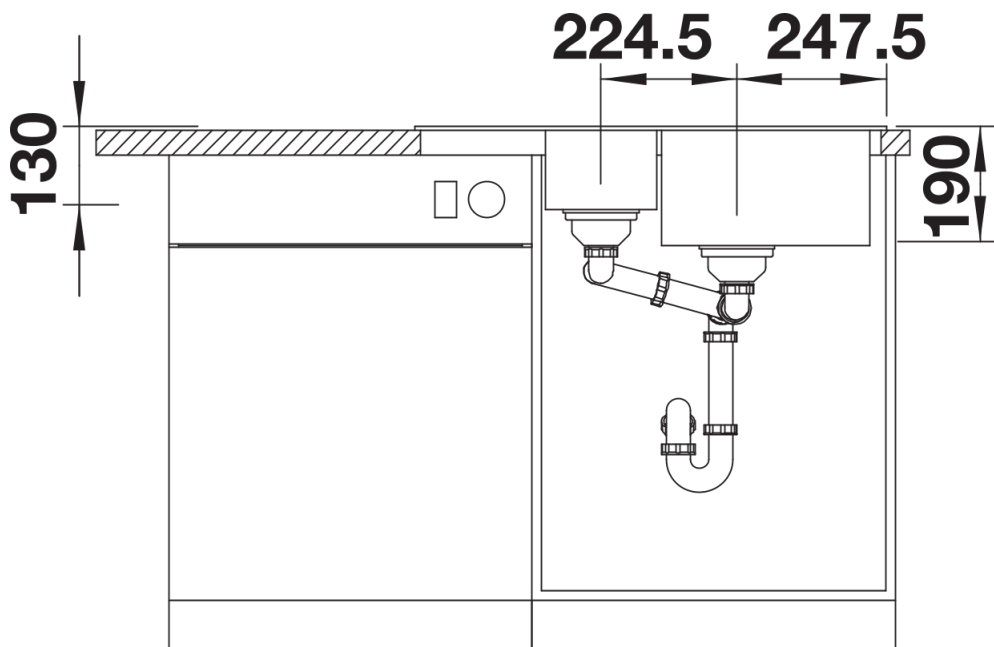

Előlnézet

Oldalnézet