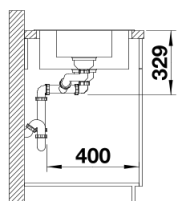

Oldalnézet