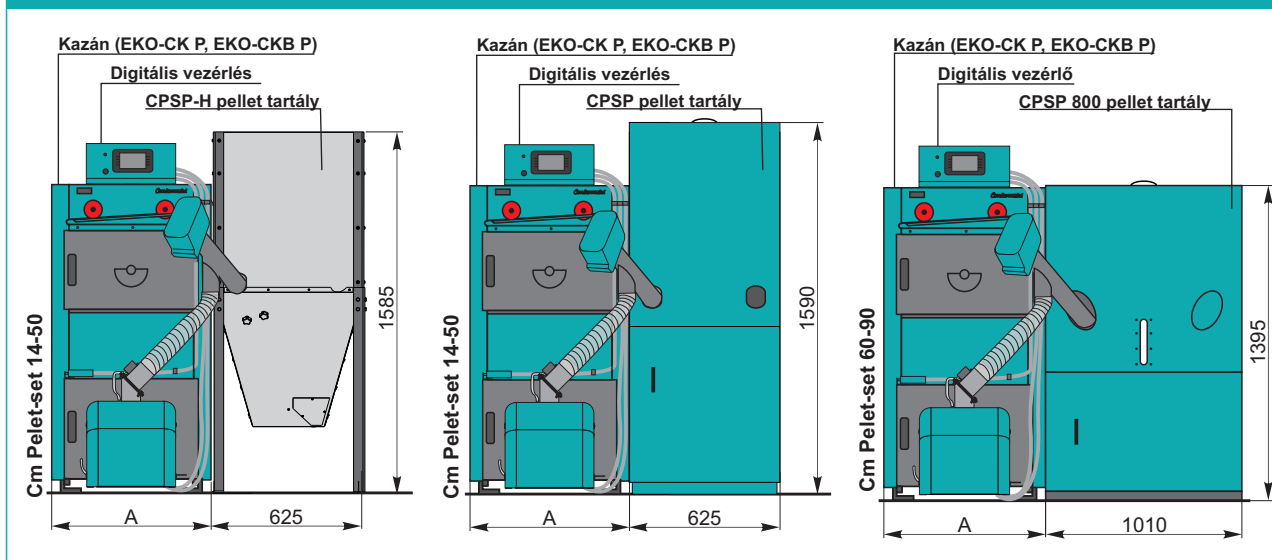

AZ EKO-CK P, EKO-CKB P KAZÁNOK ÉS A Cm Pelet-set JELLEMZŐI:

- A megfelelően méretezett tüztér és az égési gázok három lépcsős kivezetése kiemelkedően hatékony és gazdaságosan üzemeltethetővé teszi a kazánt.
- A használati melegvíz előállítására alkalmas EKO-CKB P kazán HMV tartálya magas minőségű rozsdamentes acélból készül, mely biztosítja a rendszer kiemelkedő higiéniai színvonalát. A tüztér feletti elhelyezésnek köszönhetően a meleg víz gyorsan rendelkezésre áll.
- A tüztér kiemelkedő minőségű 5 mm vastag kazán lemezből készül.
- A nagy tüztérajtó és a nagyméretű tüztér lehetővé teszi a kazán egyszerű tisztítását és karbantartását.
- Automatikus kazán és égőfej működés digitális kezelőegységgel, mely szabályozza a beállított hőfoknak megfelelően a kazán működését.
- A felülről tölthető pellet tároló tartály, burkolatlan 370, és burkolt 370 vagy 800 liter úrtartalommal a Cm Pelet-set része.

MÉRETEK

EKO-CK P + Cm Pelet-set		14	20	25	30	35	40	50	60	70	90
EKO-CKB P + Cm Pelet-set		-	20	25	30	35	40	50	-	-	-
Pellet égőfej		CPPL-14	CPPL-35	CPPL-35	CPPL-35	CPPL-35	CPPL-50	CPPL-50	CPPL-90	CPPL-90	CPPL-90
Pellet tartály úrtartalom CPSP-H	(liter)	370	370	370	370	370	370	370	-	-	-
Pellet tartály úrtartalom CPSP	(liter)	370	370	370	370	370	370	370	-	-	-
Pellet tartály úrtartalom CPSP-800	(liter)	800	800	800	800	800	800	800	800	800	800
Kazántest szélesség	(mm)	470	470	470	520	570	620	620	620	640	690
Füstgáz csatlakozás átmérő	(mm)	150	150	160	160	180	180	180	180	200	200
Kazán előremenő / visszatérő csatl.	(R)	5/4"	5/4"	5/4"	5/4"	5/4"	5/4"	5/4"	5/4"	6/4"	2"
Töltés/ürítés	(R)	1/2"	1/2"	1/2"	1/2"	1/2"	1/2"	1/2"	1/2"	1"	1"
Maximális üzemi hőmérséklet	(°C)	90	90	90	90	90	90	90	90	90	90
Maximális üzemi nyomás	(bar)	2,5	2,5	2,5	2,5	2,5	2,5	2,5	2,5	2,5	2,5
Elektr. csatlakozás	(V/Hz)	230/50									
CPREG digitális kazán vezérlés		alapfelszereltség									
CPREG-Touch érintőképernyős kazán vezérlés		rendelhető									
Internetes távkapcsolati modul (CM WIFI BOX)		rendelhető									

Centrometal d.o.o. nem vállal felelősséget a nyomtatásból vagy elírásból adódó hibáért. Az ábrák és képek tájékoztató jellegűek, a pontos beállításokat a helyszínen az adott kazánon szükséges elvégezni. A cég fenntartja a jogot a tartalom megváltoztatására.

AZ ÖN VISZONTELADÓJA:

HEATING TECHNIQUE

Centrometal