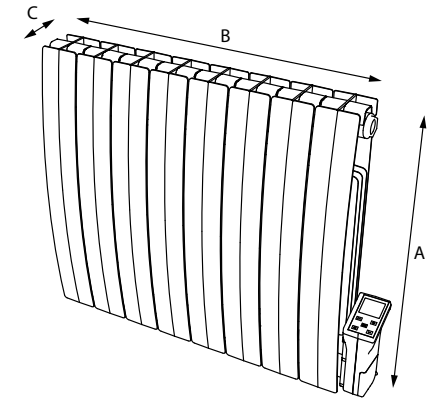

Deltacalor Flag

Elektromos radiátor aszimmetrikus elrendezésben.

| | | | | |
|-------------------------------|-------|----------|----------|----------|
| Tagok száma | db | 9 | 12 | 18 |
| Szélesség (B) | mm | 500 | 500 | 500 |
| Mélység (C) | mm | 75-95 | 75-95 | 75-95 |
| Magasság (A) | mm | 840 | 1212 | 1516 |
| Súly | kg | 10 | 13 | 22 |
| Teljesítmény | W | 300 | 500 | 750 |
| Elektromos csatlakozás | V/Hz | 230 / 50 | 230 / 50 | 230 / 50 |
| Elektromos áramerősség | Amper | 1,3 | 2,2 | 3,3 |
| Szigetelési osztály | | II. | II. | II. |
| Érintésvédelem | | IP 44 | IP 44 | IP 44 |
| Tápkábel hossza | cm | 70 | 70 | 70 |

Deltacalor Ramada

Elektromos radiátor extra karcsú kialakításban.

| | | | |
|---|-------|-------------------------|-------------------------|
| Szélesség (B) | mm | 450 | 598 |
| Magasság (A) | mm | 1875 | 1875 |
| Mélység (C) | mm | 35 | 35 |
| Távolság a faltól (felszerelés után) | mm | 49 | 49 |
| Súly | kg | 57 | 75 |
| Teljesítmény | W | 1500 | 2000 |
| Elektromos csatlakozás | V/Hz | 230 / 50 | 230 / 50 |
| Elektromos áramerősség | Amper | 6,6 | 8,7 |
| Szigetelési osztály | | II. | II. |
| Érintésvédelem | | IP 44 | IP 44 |
| Tápkábel hossza | cm | 70 | 70 |
| Rendelhető színek | | fehér / antracit szürke | fehér / antracit szürke |