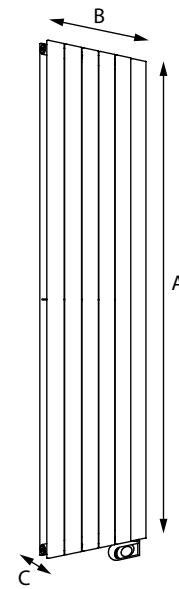

Deltacalor Ramada

Elektromos radiátor extra karcsú kialakításban.

Szélesség (B)	mm	450	598
Magasság (A)	mm	1875	1875
Mélység (C)	mm	35	35
Távolság a faltól (felszerelés után)	mm	49	49
Súly	kg	57	75
Teljesítmény	W	1500	2000
Elektromos csatlakozás	V/Hz	230 / 50	230 / 50
Elektromos áramerősség	Amper	6,6	8,7
Szigetelési osztály		II.	II.
Érintésvédelem		IP 44	IP 44
Tápkábel hossza	cm	70	70
Rendelhető színek		fehér / antracit szürke	fehér / antracit szürke