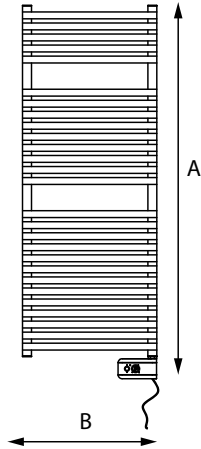

BIOKOPRI
Megújuló energia és tüzeléstechnika

Deltacalor Recto C Mix

Központi fűtési rendszerre (is) köthető elektromos radiátor (párhuzamos bekötési lehetőséggel).

| | | | | |
|---|-------|--------|--------|--------|
| Tagok száma | db | 9 | 12 | 18 |
| Szélesség (B) | mm | 500 | 500 | 500 |
| Mélység | mm | 80 | 80 | 80 |
| Magasság (A) | mm | 1030 | 1289 | 1918 |
| Súly | kg | 8,8 | 11,4 | 17,5 |
| Teljesítmény elektromos | W | 500 | 750 | 1000 |
| Teljesítmény központi fűtési rendszerben | W | 400 | 600 | 870 |
| Elektromos csatlakozás | V/Hz | 230/50 | 230/50 | 230/50 |
| Elektromos áramerősség | Amper | 1,3 | 2,2 | 3,3 |
| Szigetelési osztály | | II. | II. | II. |
| Érintésvédelem | | IP 44 | IP 44 | IP 44 |
| Tápkábel hossza | cm | 70 | 70 | 70 |
| Maximális üzemi hőmérséklet (központi fűtési rendszer) | °C | 90 | 90 | 90 |
| Maximális üzemi nyomás (központi fűtési rendszer) | bar | 5 | 5 | 5 |

Deltacalor Flag

Elektromos radiátor aszimmetrikus elrendezésben.

| | | | | |
|-------------------------------|-------|----------|----------|----------|
| Tagok száma | db | 9 | 12 | 18 |
| Szélesség (B) | mm | 500 | 500 | 500 |
| Mélység (C) | mm | 75-95 | 75-95 | 75-95 |
| Magasság (A) | mm | 840 | 1212 | 1516 |
| Súly | kg | 10 | 13 | 22 |
| Teljesítmény | W | 300 | 500 | 750 |
| Elektromos csatlakozás | V/Hz | 230 / 50 | 230 / 50 | 230 / 50 |
| Elektromos áramerősség | Amper | 1,3 | 2,2 | 3,3 |
| Szigetelési osztály | | II. | II. | II. |
| Érintésvédelem | | IP 44 | IP 44 | IP 44 |
| Tápkábel hossza | cm | 70 | 70 | 70 |