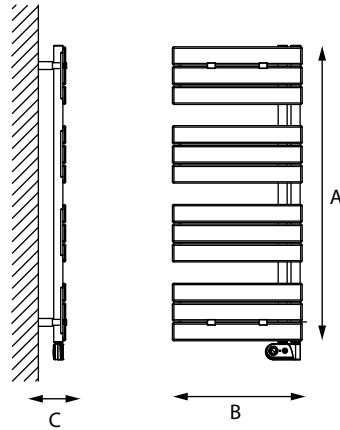

BIOKOPRI
Megújuló energia és tüzeléstechnika

Deltacalor Recto C Mix

Központi fűtési rendszerre (is) köthető elektromos radiátor (párhuzamos bekötési lehetőséggel).

| | | | | |
|---|-------|--------|--------|--------|
| Tagok száma | db | 9 | 12 | 18 |
| Szélesség (B) | mm | 500 | 500 | 500 |
| Mélység | mm | 80 | 80 | 80 |
| Magasság (A) | mm | 1030 | 1289 | 1918 |
| Súly | kg | 8,8 | 11,4 | 17,5 |
| Teljesítmény elektromos | W | 500 | 750 | 1000 |
| Teljesítmény központi fűtési rendszerben | W | 400 | 600 | 870 |
| Elektromos csatlakozás | V/Hz | 230/50 | 230/50 | 230/50 |
| Elektromos áramerősség | Amper | 1,3 | 2,2 | 3,3 |
| Szigetelési osztály | | II. | II. | II. |
| Érintésvédelem | | IP 44 | IP 44 | IP 44 |
| Tápkábel hossza | cm | 70 | 70 | 70 |
| Maximális üzemi hőmérséklet (központi fűtési rendszer) | °C | 90 | 90 | 90 |
| Maximális üzemi nyomás (központi fűtési rendszer) | bar | 5 | 5 | 5 |

Deltacalor Flag

Elektromos radiátor aszimmetrikus elrendezésben.

| | | | | |
|-------------------------------|-------|----------|----------|----------|
| Tagok száma | db | 9 | 12 | 18 |
| Szélesség (B) | mm | 500 | 500 | 500 |
| Mélység (C) | mm | 75-95 | 75-95 | 75-95 |
| Magasság (A) | mm | 840 | 1212 | 1516 |
| Súly | kg | 10 | 13 | 22 |
| Teljesítmény | W | 300 | 500 | 750 |
| Elektromos csatlakozás | V/Hz | 230 / 50 | 230 / 50 | 230 / 50 |
| Elektromos áramerősség | Amper | 1,3 | 2,2 | 3,3 |
| Szigetelési osztály | | II. | II. | II. |
| Érintésvédelem | | IP 44 | IP 44 | IP 44 |
| Tápkábel hossza | cm | 70 | 70 | 70 |